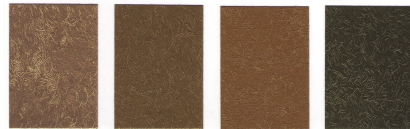

GRIMANI
Tinte Base

Bianco Effetto Mosaico

Petro Effetto Mosaico

Oro 2800lino effetto Cachemire

GRIMANI
Gamma colori / Colour range

C500 C501 C502 C503

C504 C505 C506 C507

C508 C509 C510 C511

C512 C513 C514 C515

GRIMANI
Gamma colori / Colour range

C516 C517 C518 C519

C520 C521 C522 C523

C524 C525 C526 C527

C528 C529 C530 C531

GRIMANI
Gamma colori / Colour range

C532 C533 C534 C535

C536 C537 C538 C539

C540 C541 C542 C543

C544 C545 C546 C547

GRIMANI
Effetti, effects

Effetto Xilin 353G/Petro

Effetto Jacquard bicolor Oro/Petro