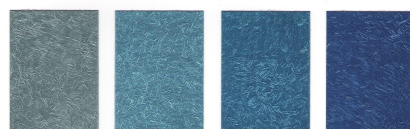

GRIMANI
Tinte Base

Bianco Effetto Mosaico

Petro Effetto Mosaico

Oro 2800lino effetto Cachemire

GRIMANI
Gamma colori / Colour range

C500 C501 C502 C503

C504 C505 C506 C507

C508 C509 C510 C511

C512 C513 C514 C515

GRIMANI
Gamma colori / Colour range

C516 C517 C518 C519

C520 C521 C522 C523

C524 C525 C526 C527

C528 C529 C530 C531

GRIMANI
Gamma colori / Colour range

C532 C533 C534 C535

C536 C537 C538 C539

C540 C541 C542 C543

C544 C545 C546 C547

GRIMANI
Effetti, effects

Effetto Xilin 353G/Petro

Effetto Jacquard bicolor Oro/Petro