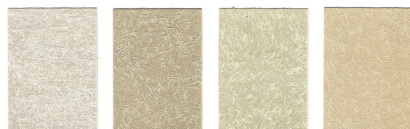

GRIMANI
Tinte Base

Bianco Effetto Mosaico

Petro Effetto Mosaico

Oro 2800lino effetto Cachemire

GRIMANI
Gamma colori / Colour range

C500 C501 C502 C503

C504 C505 C506 C507

C508 C509 C510 C511

C512 C513 C514 C515

GRIMANI
Gamma colori / Colour range

C516 C517 C518 C519

C520 C521 C522 C523

C524 C525 C526 C527

C528 C529 C530 C531

GRIMANI
Gamma colori / Colour range

C532 C533 C534 C535

C536 C537 C538 C539

C540 C541 C542 C543

C544 C545 C546 C547

GRIMANI
Effetti, effects

Effetto Xilin 353G/Petro

Effetto Jacquard bicolor Oro/Petro