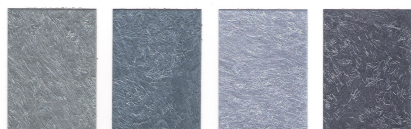

GRIMANI
Tinte Base

Bianco Effetto Mosaico

Petro Effetto Mosaico

Oro 2800lino effetto Cachemire

GRIMANI
Gamma colori / Colour range

C500 C501 C502 C503

C504 C505 C506 C507

C508 C509 C510 C511

C512 C513 C514 C515

GRIMANI
Gamma colori / Colour range

C516 C517 C518 C519

C520 C521 C522 C523

C524 C525 C526 C527

C528 C529 C530 C531

GRIMANI
Gamma colori / Colour range

C532 C533 C534 C535

C536 C537 C538 C539

C540 C541 C542 C543

C544 C545 C546 C547

GRIMANI
Effetti, effects

Effetto Xilin 353G/Petro

Effetto Jacquard bicolor Oro/Petro