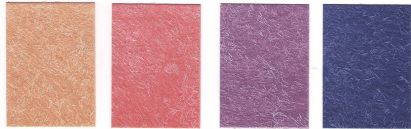

GRIMANI
Tinte Base

Bianco Effetto Mosaico

Petro Effetto Mosaico

Oro 2800lino effetto Cachemire

GRIMANI
Gamma colori / Colour range

C500 C501 C502 C503

C504 C505 C506 C507

C508 C509 C510 C511

C512 C513 C514 C515

GRIMANI
Gamma colori / Colour range

C516 C517 C518 C519

C520 C521 C522 C523

C524 C525 C526 C527

C528 C529 C530 C531

GRIMANI
Gamma colori / Colour range

C532 C533 C534 C535

C536 C537 C538 C539

C540 C541 C542 C543

C544 C545 C546 C547

GRIMANI
Effetti, effects

Effetto Xilin 353G/Petro

Effetto Jacquard bicolor Oro/Petro