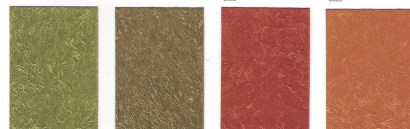

GRIMANI
Tinte Base

Bianco Effetto Mosaico

Petro Effetto Mosaico

Oro 2800lino effetto Cachemire

GRIMANI
Gamma colori / Colour range

C500 C501 C502 C503

C504 C505 C506 C507

C508 C509 C510 C511

C512 C513 C514 C515

GRIMANI
Gamma colori / Colour range

C516 C517 C518 C519

C520 C521 C522 C523

C524 C525 C526 C527

C528 C529 C530 C531

GRIMANI
Gamma colori / Colour range

C532 C533 C534 C535

C536 C537 C538 C539

C540 C541 C542 C543

C544 C545 C546 C547

GRIMANI
Effetti, effects

Effetto Xilin 353G/Petro

Effetto Jacquard bicolor Oro/Petro