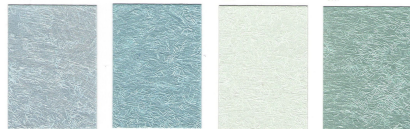

GRIMANI
Tinte Base

Bianco Effetto Mosaico

Petro Effetto Mosaico

Oro 2800lino effetto Cachemire

GRIMANI
Gamma colori / Colour range

C500 C501 C502 C503

C504 C505 C506 C507

C508 C509 C510 C511

C512 C513 C514 C515

GRIMANI
Gamma colori / Colour range

C516 C517 C518 C519

C520 C521 C522 C523

C524 C525 C526 C527

C528 C529 C530 C531

GRIMANI
Gamma colori / Colour range

C532 C533 C534 C535

C536 C537 C538 C539

C540 C541 C542 C543

C544 C545 C546 C547

GRIMANI
Effetti, effects

Effetto Xilin 353G/Petro

Effetto Jacquard bicolor Oro/Petro