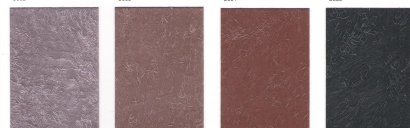

GRIMANI
Tinte Base

Bianco Effetto Mosaico

Petro Effetto Mosaico

Oro 2800lino effetto Cachemire

GRIMANI
Gamma colori / Colour range

C500 C501 C502 C503

C504 C505 C506 C507

C508 C509 C510 C511

C512 C513 C514 C515

GRIMANI
Gamma colori / Colour range

C516 C517 C518 C519

C520 C521 C522 C523

C524 C525 C526 C527

C528 C529 C530 C531

GRIMANI
Gamma colori / Colour range

C532 C533 C534 C535

C536 C537 C538 C539

C540 C541 C542 C543

C544 C545 C546 C547

GRIMANI
Effetti, effects

Effetto Xilin 353G/Petro

Effetto Jacquard bicolor Oro/Petro