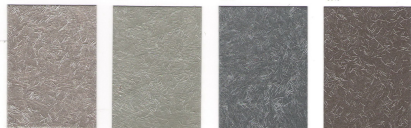

GRIMANI
Tinte Base

Bianco Effetto Mosaico

Petro Effetto Mosaico

Oro 2800lino effetto Cachemire

GRIMANI
Gamma colori / Colour range

C500 C501 C502 C503

C504 C505 C506 C507

C508 C509 C510 C511

C512 C513 C514 C515

GRIMANI
Gamma colori / Colour range

C516 C517 C518 C519

C520 C521 C522 C523

C524 C525 C526 C527

C528 C529 C530 C531

GRIMANI
Gamma colori / Colour range

C532 C533 C534 C535

C536 C537 C538 C539

C540 C541 C542 C543

C544 C545 C546 C547

GRIMANI
Effetti, effects

Effetto Xilin 353G/Petro

Effetto Jacquard bicolor Oro/Petro