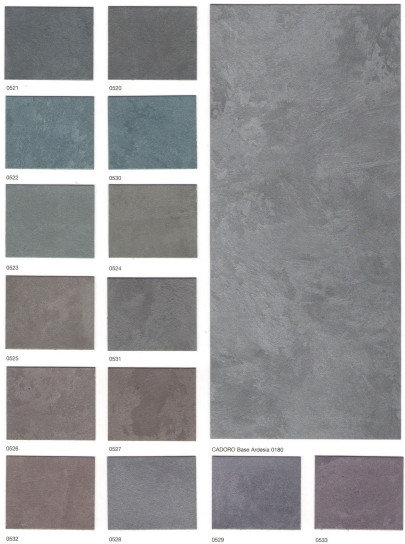

CADORO ARDESIA
Tinte Base / Gamma colori, Colour range