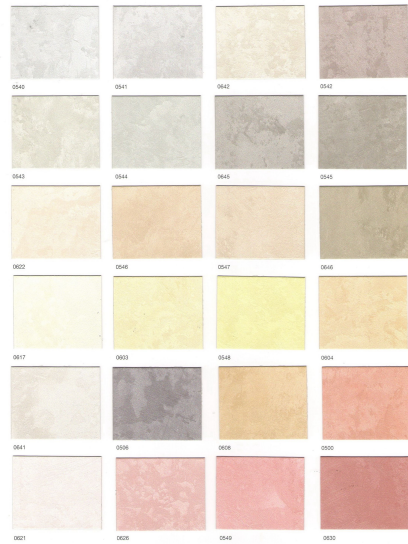

CADORO / CADORO VELVET
Gamma colori, Colour range